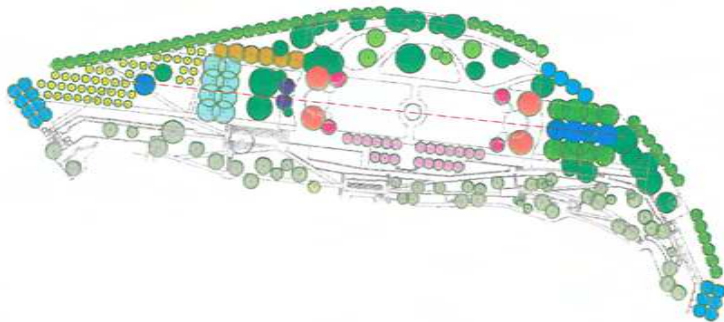

1. KONKREČNÍ VÝSADBY
2. MODROTNÉ ZACHOVANÉ DŘEVINY
   - ZACHOVANÉ A DOPLNĚNÉ VÝSADBY NA TERASÁCH
   - OSADBY V PÁRÁCH
   - OŘEŠÁK ČERNÝ - JUGLANS NIGRA
   - DUB LETNÍ - QUERCUS ROBUR TASSOVIAN
   - BUK LESNÍ - FAGUS SIVATICA
   - JIROVEC MAŠAL - AERUCULUS HIPPOCASTANUM
   - LEPKA STŘEBŘNÁ - TRIA TOMENTOSA
   - JASAN LINDLOVÝ - FRAXINUS ANGUSTIFOLIA RAPHANOID
   - JABLOŇ - MALUS - DIVERZNĚ KULTURNÍ
   - MEDVĚŽÍK - CRATAEGUS LAEVIGATA PAUL'S SCARLET
   - JASAN ZTĚPILÝ - FRAXINUS CECIDIOSA

1. LEGENDA
2. DLAŽBA
   - MKT
   - VODNÍ PRŮVOD
   - LIMITEČNÉ PRŮVOD V PATERU
   - TRAVNATÁ PLOCHA
   - EŘBE
   - ŽRÁDKY
   - VÝSADBY NA TERASÁCH
   - STROMY STÁVAJÍCÍ
   - STROMY NÁVRŽNĚ

Severní terasy Hradec Králové