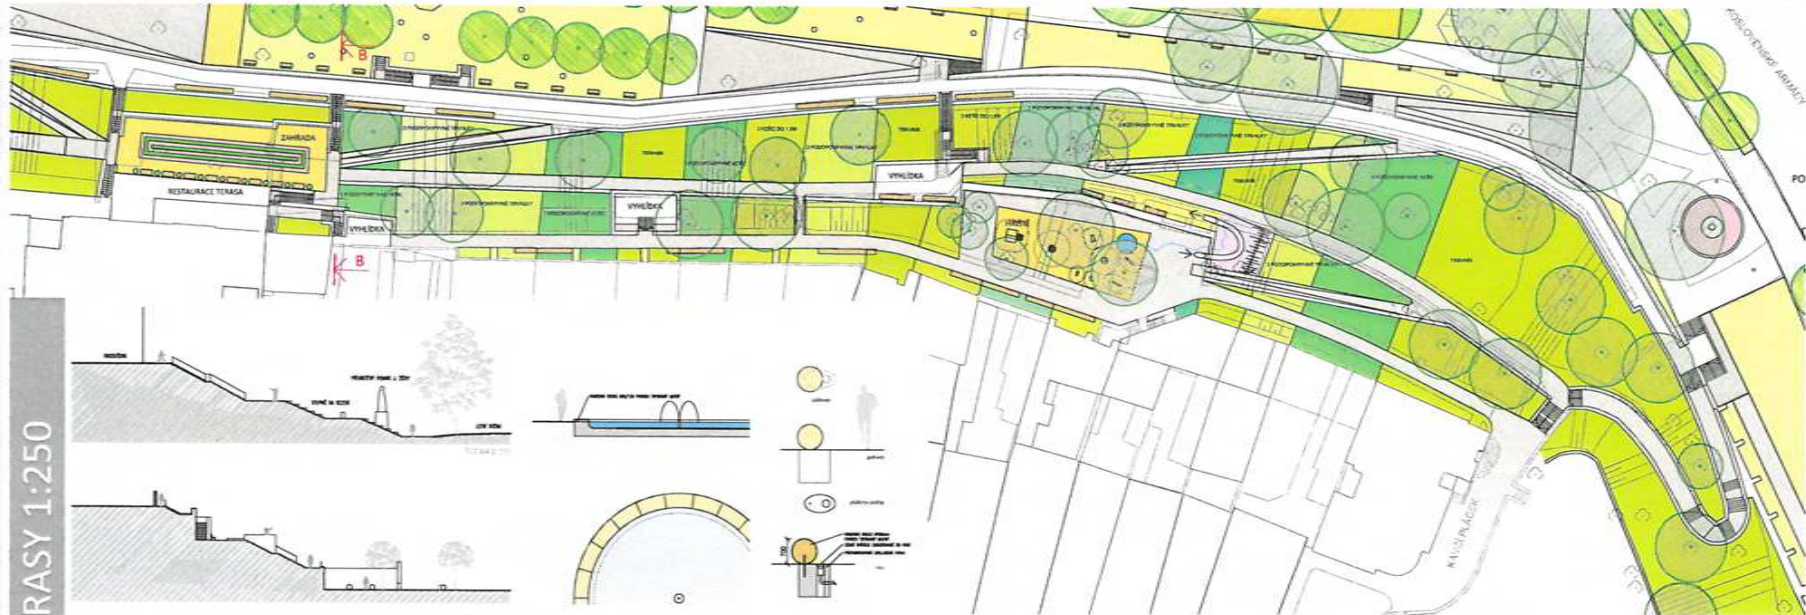

1 SITUACE 1:500

- KONKREČNÍ VÝSADBY
- MODROTNÉ ZACHOVANÉ DŘEVINY
 - ZACHOVANÉ A DOPLNĚNÉ VÝSADBY NA TERASÁCH
 - OSADBY V PÁRÁCH
 - OŘEŠÁK ČERNÝ - JUGLANS NIGRA
 - DUB LETNÍ - QUERCUS ROBUR TASSOVIAN
 - BUK LESNÍ - FAGUS SIVATICA
 - JIROVEC MAŠAL - AERUCULUS HIPPOCASTANUM
 - LEPKA STŘEBŘNÁ - TRIA TOMENTOSA
 - JASAN LINDLOVÝ - FRAXINUS ANGUSTIFOLIA RAPHANOID
 - JABLOŇ - MALUS - DIVERZNĚ KULTURNÍ
 - MEDVĚŽÍK - CRATAEGUS LAEVIGATA PAUL'S SCARLET
 - JASAN ZTĚPILÝ - FRAXINUS CECIDIOSA

- LEGENDA
- DLAŽBA
 - MKT
 - VODNÍ PRŮVOD
 - LIMITEČNÉ PRŮVOD V PATERU
 - TRAVNATÁ PLOCHA
 - EŘBE
 - ŽRÁDKY
 - VÝSADBY NA TERASÁCH
 - STROMY STÁVAJÍCÍ
 - STROMY NÁVRŽNĚ

Severní terasy Hradec Králové

ZÁPADNÍ ČÁST 1:250

VÝCHODNÍ ČÁST 1:250

2 TERASY 1:250

Severní terasy Hradec Králové

Severní terasy Hradec Králové