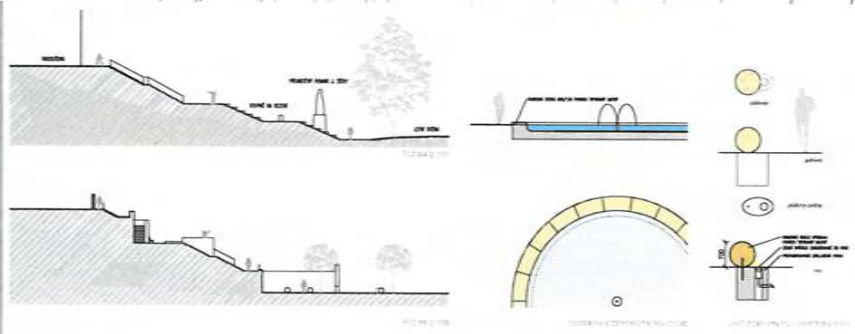

Severní terasy Hradec Králové