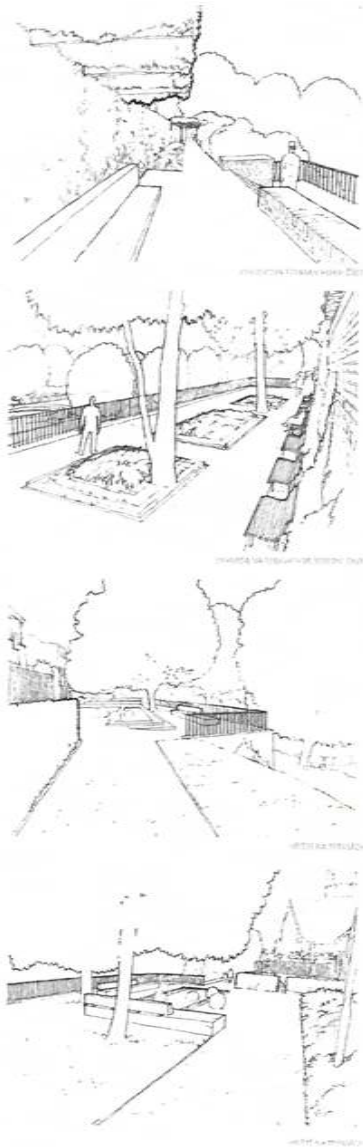

Severní terasy Hradec Králové