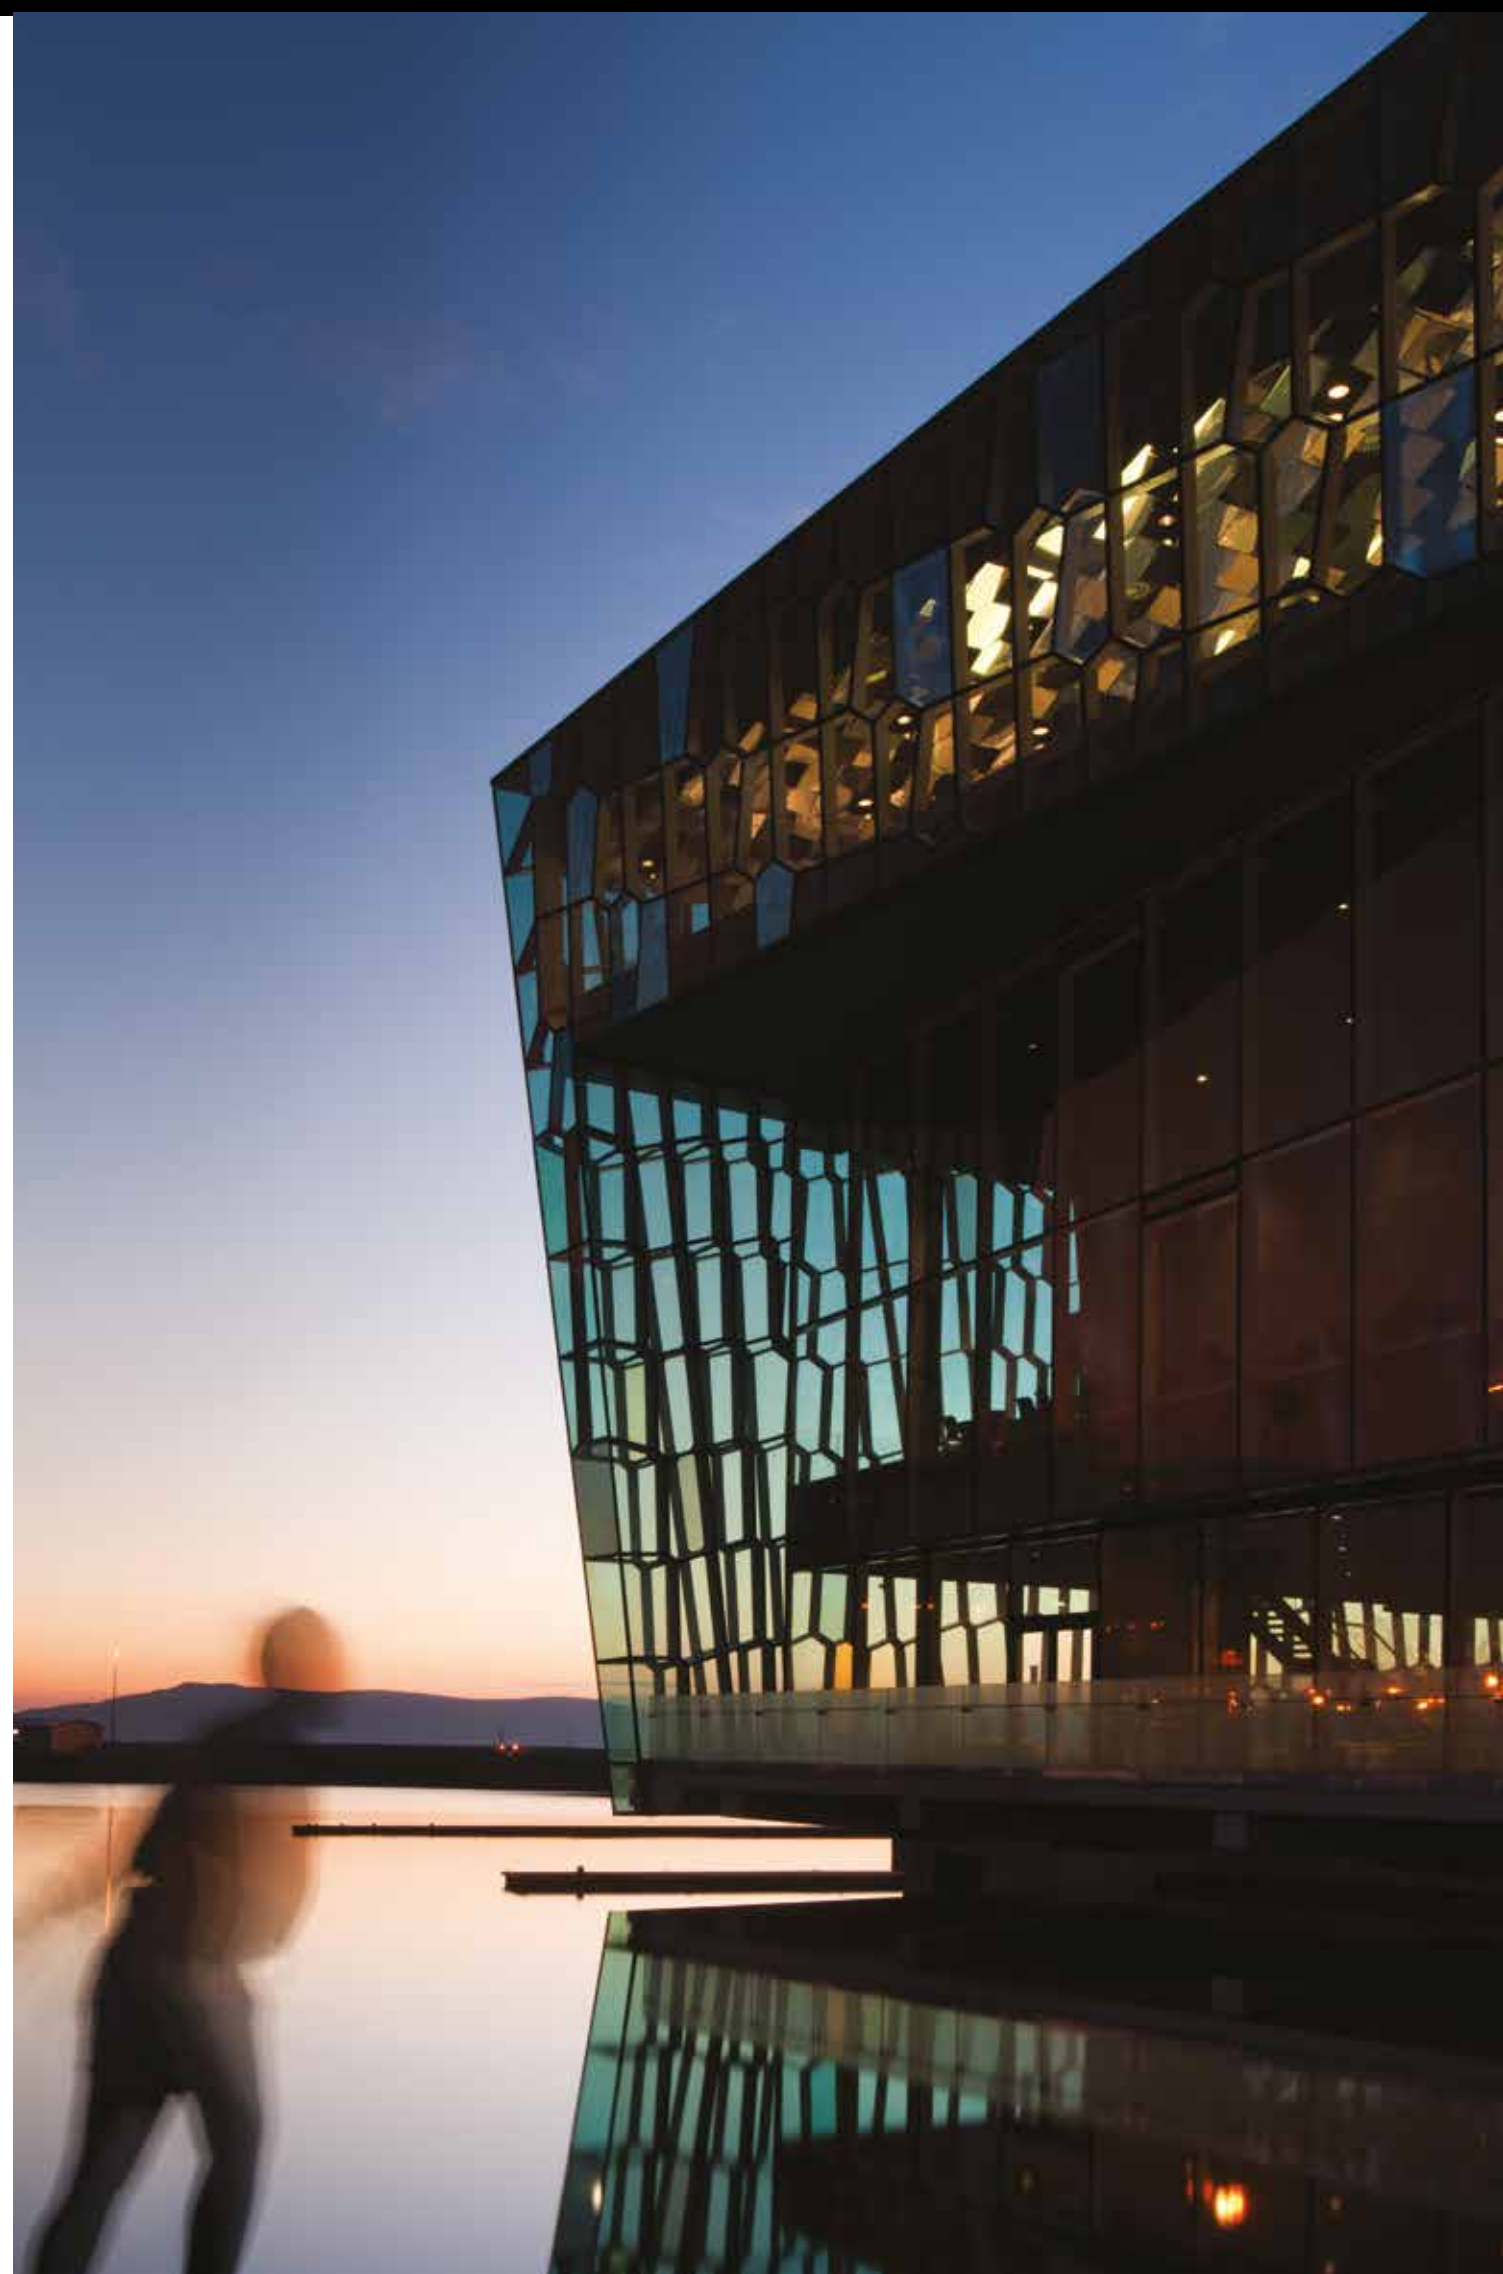

EUROPEAN UNION PRIZE FOR CONTEMPORARY ARCHITECTURE

MIES VAN DER ROHE AWARD 1988–2013

Fundació Mies van der Rohe Barcelona,
Zlatý řez a Národní galerie v Praze
Vás srdečně zvou na zahájení výstavy /
The Fundació Mies van der Rohe Barcelona,
Zlatý řez and the National Gallery in Prague
wish to invite you to the opening of the exhibition

18/12/2014 – 19:00

Veletržní palác, Dukelských hrdinů 47, Praha 7
— Výstava potrvá do 25. ledna 2015 /
Exhibition continues until 25 January 2015
— Otevřeno denně kromě pondělí 10:00–18:00 /
Open daily except Monday 10am–6pm